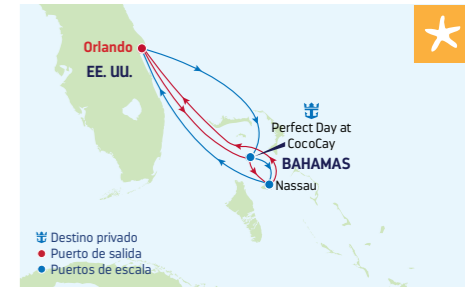

3 Y 4 NOCHES EN LAS BAHAMAS Y PERFECT DAY

Mariner y Allure of the Seas

DÍA	PUERTOS DE ESCALA	LLEGADA	SALIDA
1	Orlando (Puerto Cañaveral), Florida		4:00 PM
2	Perfect Day at CocoCay, Bahamas	7:00 AM	5:00 PM
3	Nassau, Bahamas	8:00 AM	9:00 PM
4	En crucero		
5	Orlando (Puerto Cañaveral), Florida	7:00 AM	

Los puertos de escala, el orden de los puertos y las horas podrían variar.

SALIDAS DESDE Orlando (Puerto Cañaveral), Florida

Ruta 1 (el itinerario de 4 noches se indica anteriormente)

Mariner of the Seas

2023 ENE 9, 16, 23, 30 FEB 6 NOV 2, 16, 30 DIC 14, 28^

2024 ENE 11, 25 FEB 8 MAR 7, 21 ABR 4, 18

Allure of the Seas

2023 NOV 6, 13, 20, 27 DIC 4, 11, 18, 22, 26^

2024 ENE 8, 15, 22, 29 FEB 5, 12, 19, 26 MAR 4, 11, 18, 25 ABR 1, 8, 15, 22

Ruta 2 (3 noches)

Mariner of the Seas

2023 ENE 6, 13, 20, 27 FEB 3, 10

Allure of the Seas

2023 OCT 31 NOV 3, 10, 17 DIC 1, 8, 15

2024 ENE 2, 5, 12, 19, 26 FEB 2, 9, 16, 23 MAR 1, 8, 15, 22, 29 ABR 5, 12, 19, 26

^Navegación en días festivos.

Este crucero hace escala en Perfect Day at CocoCay.