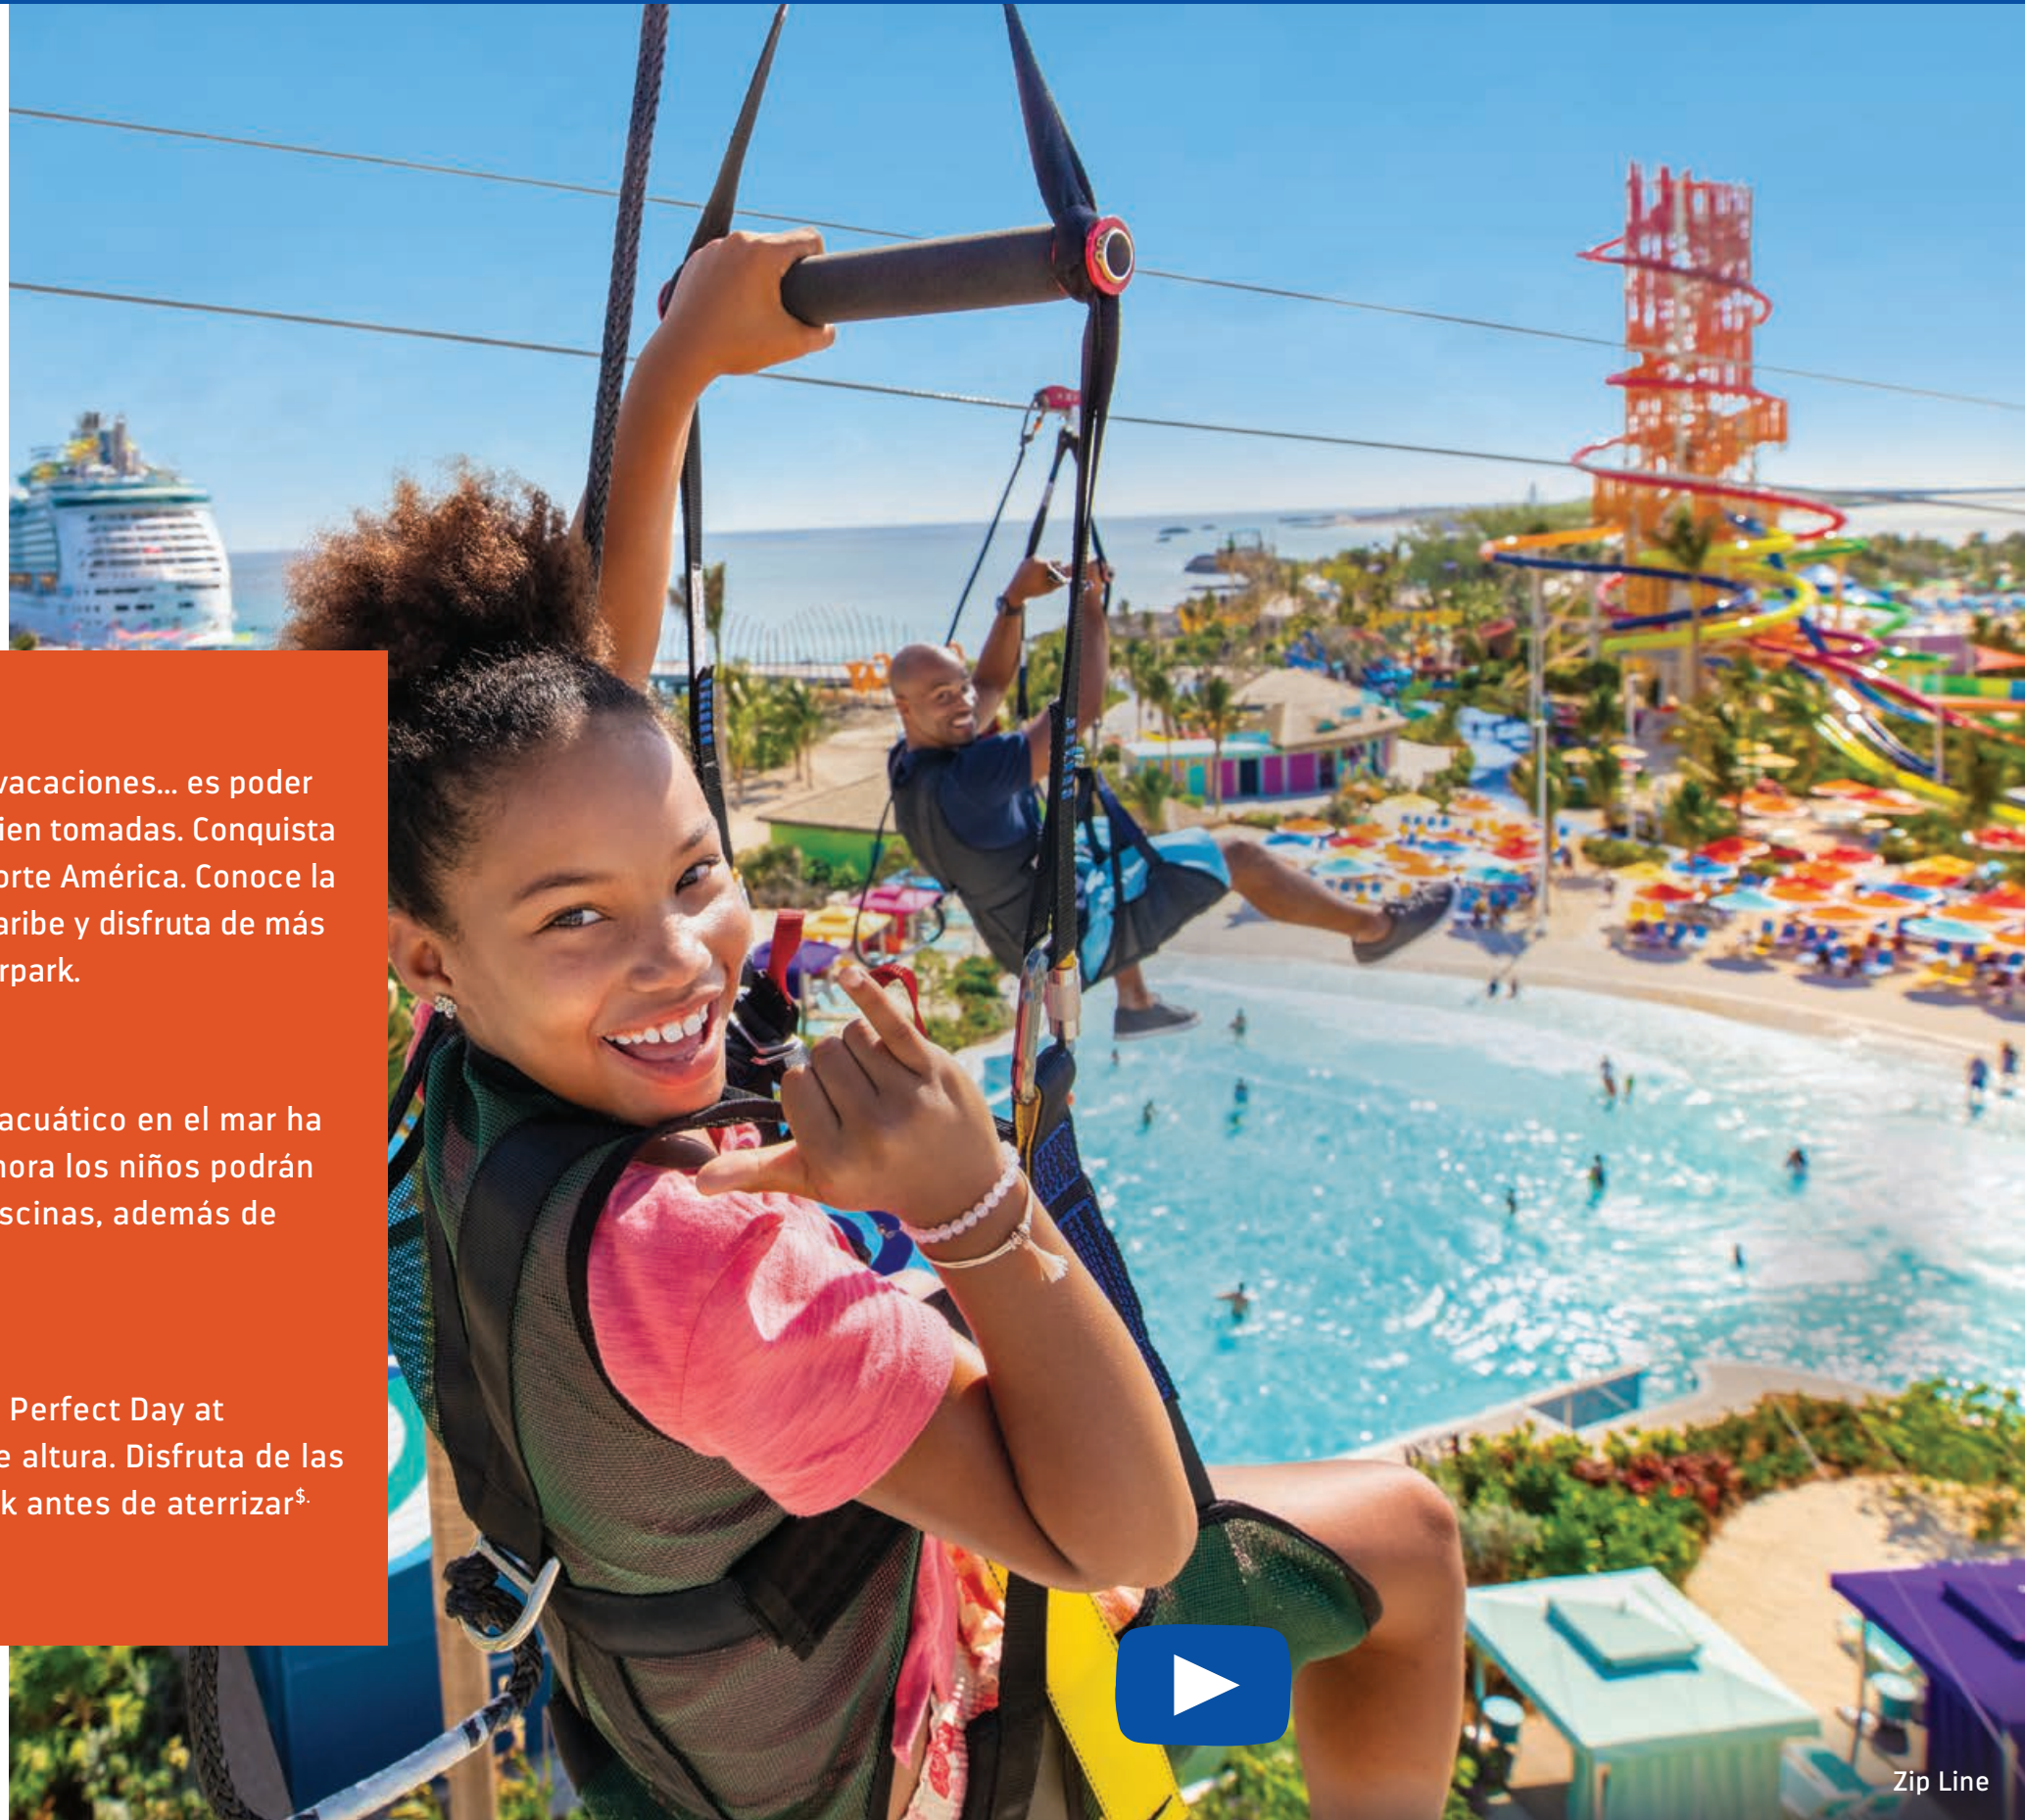

## INCREÍBLES TOBOGANES Y OLAS PERFECTAS

Esta es una maratón de diversión ininterrumpida para todo aventurero en la que te empaparás a cada minuto. Salta, escala y colúmpiote por los obstáculos en la Adventure Pool. Déjate llevar por el simulador de olas más grande del Caribe. O si quieres una verdadera inyección de adrenalina tírate por el tobogán más alto de Norteamérica, el Daredevil's Peak®. Sea cual sea tu límite aventurero, encontrarás nuevas oportunidades para poner a prueba tu valentía.

### THRILL WATERPARK®

Esto no son solo días de vacaciones... es poder presumir de decisiones bien tomadas. Conquista el tobogán más alto de Norte América. Conoce la piscina más grande del Caribe y disfruta de más emociones en Thrill Waterpark.

### SPLASHAWAY BAY<sup>SM</sup>

El más divertido parque acuático en el mar ha llegado a Perfect Day. Ahora los niños podrán disfrutar de fuentes y piscinas, además de cinco toboganes.

## VISTAS QUE CONQUISTAN

Te damos la bienvenida a Coco Beach Club®, donde cada momento es especial. Un lugar perfecto, rodeado por la inmensidad del océano azul, donde puedes descansar en las cabañas flotantes de las Bahamas. Prueba platos exclusivos, y refréscate en un lugar de ensueño: en la piscina infinita con vista al mar.