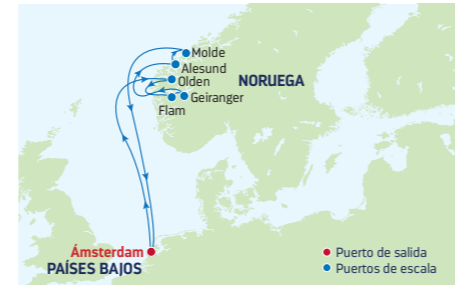

## 8 NOCHES POR LOS FIORDOS NORUEGOS

*Jewel of the Seas*

DÍA	PUERTOS DE ESCALA	LLEGADA	SALIDA
1	Ámsterdam, Países Bajos		5:00 PM
2	En crucero		
3	Olden, Noruega	8:00 AM	5:00 PM
4	Flam, Noruega	7:00 AM	5:00 PM
5	Geiranger, Noruega	10:00 AM	7:00 PM
6	Alesund, Noruega	7:00 AM	4:00 PM
7	Molde, Noruega	8:00 AM	4:00 PM
8	En crucero		
9	Ámsterdam, Países Bajos	7:00 AM	