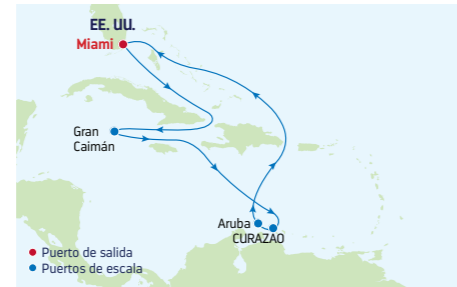

<sup>^</sup>Navegación en días festivos.

**8 NOCHES  
POR EL CARIBE MERIDIONAL**

*Explorer of the Seas*

DÍA	PUERTOS DE ESCALA	LLEGADA	SALIDA
1	Miami, Florida		4:00 PM
2	En crucero		
3	Georgetown, Gran Caimán	7:00 AM	4:00 PM
4	En crucero		
5	Willemstad, Curazao	12:30 PM	11:00 PM
6	Oranjestad, Aruba	8:00 AM	8:00 PM
7-8	En crucero		
9	Miami, Florida	7:00 AM	