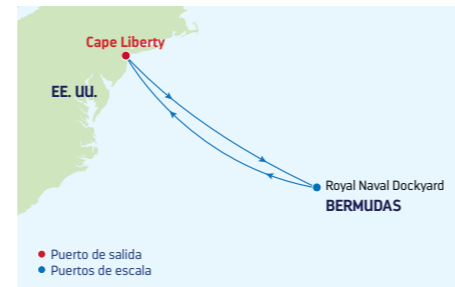

5 NOCHES EN BERMUDAS

Liberty of the Seas

DÍA	PUERTOS DE ESCALA	LLEGADA	SALIDA
1	Área de Nueva York (Cape Liberty, Nueva Jersey)		3:00 PM
2	En crucero		
3	Royal Naval Dockyard, Bermudas (una noche)	9:00 AM	
4	Royal Naval Dockyard, Bermudas		6:00 PM
5	En crucero		
6	Área de Nueva York (Cape Liberty, Nueva Jersey)	7:00 AM	

Los puertos de escala, el orden de los puertos y los horarios pueden variar.

SALIDAS DESDE el área de Nueva York (Cape Liberty, Nueva Jersey)

2023 MAY 13, 18, 27 JUN 10, 15, 24 JUL 8, 13, 22 AGO 5, 10, 15*, 19 SEP 2, 16, 30 OCT 14

*Crucero especial de 4 noches sin pasar la noche en Bermudas.