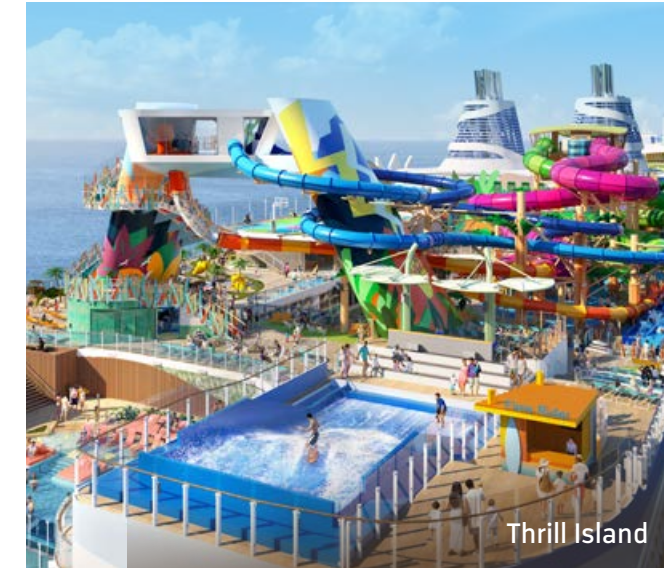

TOMA LA AVENTURA POR ASALTO

Prepárate para Category 6, el parque acuático más grande de alta mar, con seis toboganes que rompen récords. El rugido de truenos avisa que se acerca Frightening Bolt y este tobogán acuático es el más alto de alta mar. Quedarás impresionado con Pressure Drop^{SM}, el primer tobogán con caída libre en alta mar. Y si después de todo eso, deseas deslizarte de cabeza, puedes divertirte en Storm Chasers^{SM}, el primer juego de carreras acuático doble de alta mar.

PISCINAS POR DOQUIER

Guarda tiempo para zambullidas adicionales con el buffet de excepcionales piscinas para satisfacer cualquier estado de ánimo. Puede escoger entre siete piscinas, además de nueve bañeras de hidromasaje. Todo con vistas del océano de otro nivel para sentirse conectado con el mar, como The Hideaway, la primera piscina suspendida de alta mar.

TODO, MENOS LO ESPERADO

Desde el reluciente AquaDome^{SM}, que se encuentra en la parte alta del barco, este espacio único en su clase abre un mundo de nuevas posibilidades. Desde espectáculos que desafían los límites de la valentía debajo de una fascinante, cambiante e imponente cascada hasta la magia de la comida y mixología gourmet con un fondo envolvente de vista al mar.