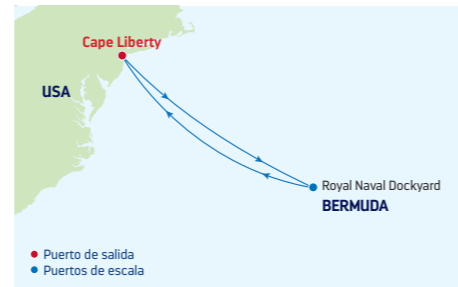

DÍA	PUERTOS DE ESCALA	LLEGADA	SALIDA
1	Zona de Nueva York (Cape Liberty, New Jersey)		3:00 p.m.
2	En alta mar		
3	Royal Naval Dockyard, Bermuda (Overnight)	9:00 a.m.	
4	Royal Naval Dockyard, Bermuda		6:00 p.m.
5	En alta mar		
6	Zona de Nueva York (Cape Liberty, New Jersey)	7:00 a.m.	

Los puertos de escala, el orden de los puertos y las horas podrían variar.

SALIDAS DESDE
Zona de Nueva York (Cape Liberty, New Jersey)

2022
21 may 18 jun 2, 16, 30 jul 27 ago