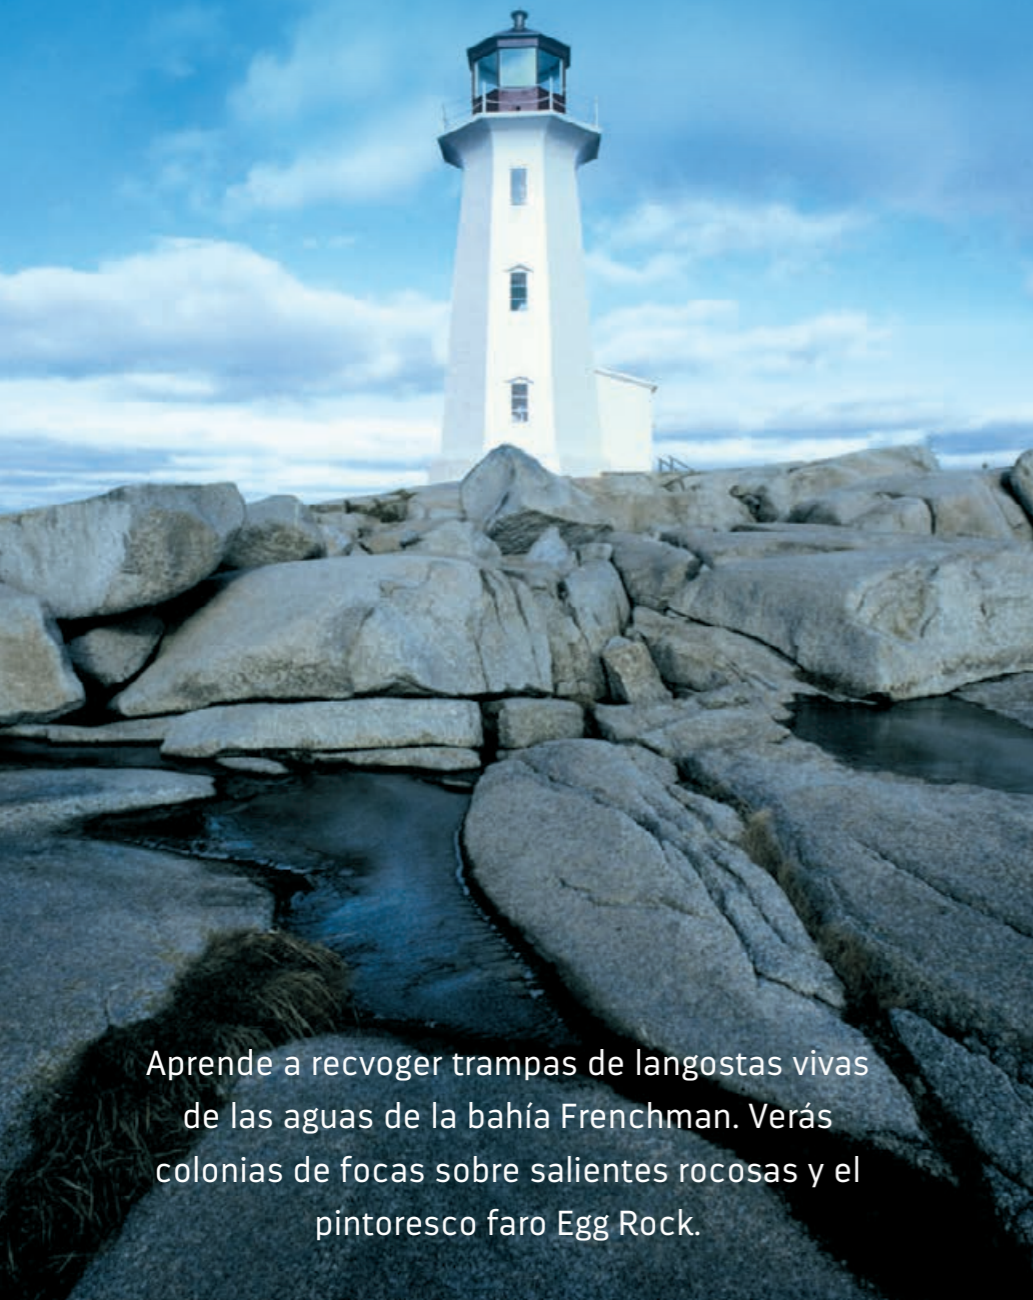

EL VERDADERO BAR HARBOR DE NUEVA INGLATERRA EN MAINE

Aprende a recoger trampas de langostas vivas de las aguas de la bahía Frenchman. Verás colonias de focas sobre salientes rocosas y el pintoresco faro Egg Rock.