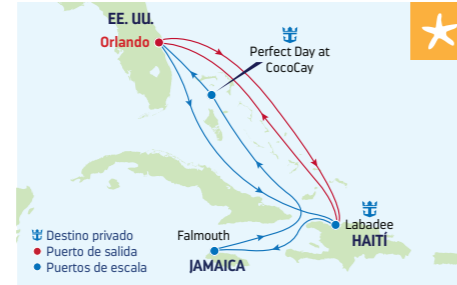

**4, 5 Y 6 NOCHES EN EL CARIBE ORIENTAL Y OCCIDENTAL Y PERFECT DAY**

Mariner y Adventure of the Seas

DÍA	PUERTOS DE ESCALA	LLEGADA	SALIDA
1	Orlando (Puerto Cañaveral), Florida		4:00 PM
2	En crucero		
3	Labadee, Haití	8:00 AM	5:00 PM
4	Falmouth, Jamaica	10:00 AM	6:00 PM
5	En crucero		
6	Perfect Day at CocoCay, Bahamas	7:00 AM	5:00 PM
7	Orlando (Puerto Cañaveral), Florida	7:00 AM	