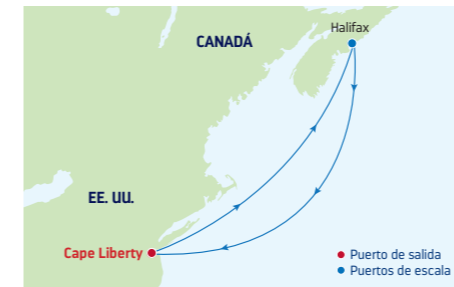

4 NOCHES EN CANADÁ

Liberty of the Seas

DÍA	PUERTOS DE ESCALA	LLEGADA	SALIDA
1	Cape Liberty (Bayonne), Nueva Jersey		3:00 PM
2	En crucero		
3	Halifax, Nueva Escocia	8:00 AM	6:00 PM
4	En crucero		
5	Cape Liberty (Bayonne), Nueva Jersey	07:00 AM	

Los puertos de escala, el orden de los puertos y las horas podrían variar.

SALIDAS DESDE
Cape Liberty (Bayonne), Nueva Jersey

2023 MAY 23 JUN 20 JUL 18