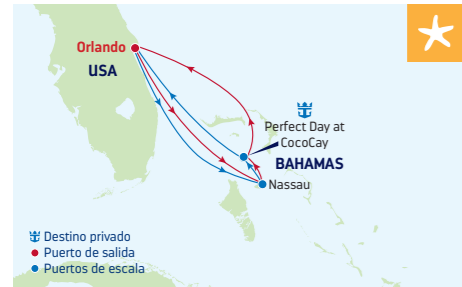

##### 2022

18, 25 mar 28 nov

<sup>†</sup>Crucero durante días festivos.

Explora el viejo mundo en la Isla Catalina. Aventúrate en la región vinícola de Baja y luego dedícate a recorrer las mundialmente famosas playas de Cabo.

### 3 Y 4 NOCHES POR BAHAMAS Y PERFECT DAY

Independence of the Seas

DÍA	PUERTOS DE ESCALA	LLEGADA	SALIDA
1	Orlando (Puerto Cañaveral), Florida		4:00 p.m.
2	Nassau, Bahamas	9:00 a.m.	9:00 p.m.
3	Perfect Day at CocoCay, Bahamas	7:00 a.m.	5:00 p.m.
4	En alta mar		
5	Orlando (Puerto Cañaveral), Florida	7:00 a.m.	

### 3 Y 4 NOCHES POR BAHAMAS Y PERFECT DAY

Mariner of the Seas

DÍA	PUERTOS DE ESCALA	LLEGADA	SALIDA
1	Orlando (Puerto Cañaveral), Florida		4:00 p.m.
2	Perfect Day at CocoCay, Bahamas	7:00 a.m.	5:00 p.m.
3	Nassau, Bahamas	8:00 a.m.	9:00 p.m.
4	En alta mar		
5	Orlando (Puerto Cañaveral), Florida	7:00 a.m.	

### 5 NOCHES POR EL CARIBE OCCIDENTAL Y PERFECT DAY

Mariner of the Seas

DÍA	PUERTOS DE ESCALA	LLEGADA	SALIDA
1	Orlando (Puerto Cañaveral), Florida		4:00 p.m.
2	En alta mar		
3	Cozumel, México	8:00 a.m.	6:00 p.m.
4	En alta mar		
5	Perfect Day at CocoCay, Bahamas	7:00 a.m.	5:00 p.m.
6	Orlando (Puerto Cañaveral), Florida	7:00 a.m.	