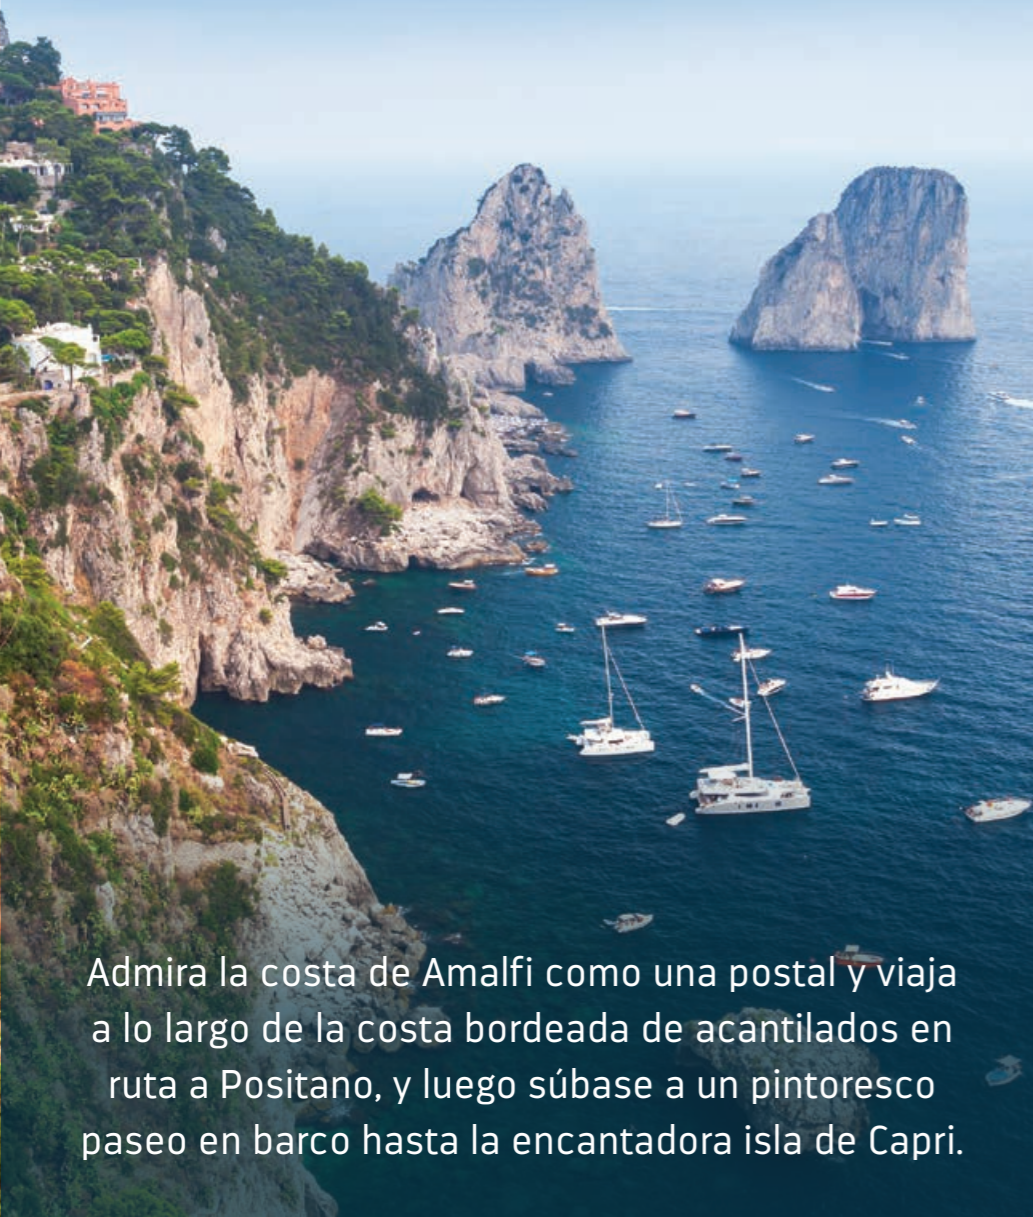

UN DIA PERFECTO EN NÁPOLES

Admira la costa de Amalfi como una postal y viaja a lo largo de la costa bordeada de acantilados en ruta a Positano, y luego súbese a un pintoresco paseo en barco hasta la encantadora isla de Capri.