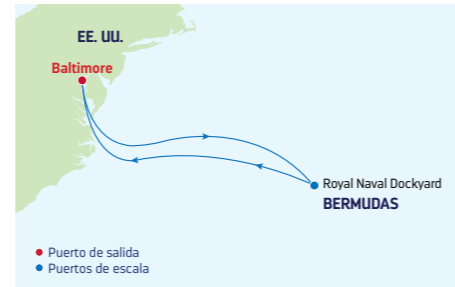

5 NOCHES EN BERMUDAS

Vision of the Seas

DÍA	PUERTOS DE ESCALA	LLEGADA	SALIDA
1	Baltimore, Maryland		3:00 PM
2	En crucero		
3	Royal Naval Dockyard, Bermudas (una noche)	1:00 PM	
4	Royal Naval Dockyard, Bermudas		1:00 PM
5	En crucero		
6	Baltimore, Maryland	7:00 AM	

Los puertos de escala, el orden de los puertos y las horas podrían variar.

SALIDAS DESDE
Baltimore, Maryland

2023 MAY 20 JUN 3, 17 JUL 1, 15, 29
AGO 12, 26 SEP 9, 23 OCT 7, 21